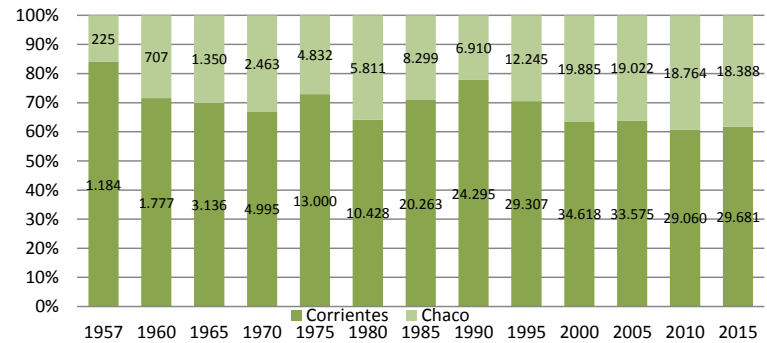

Gráfico N° 12
Participación % de las UA con Asiento en las Prov. de Ctes y Chaco en el total de los Estudiantes. Período 1.957 -2.015.